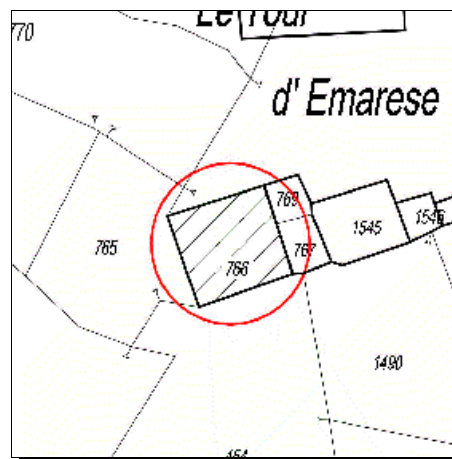

**La Tour d'Emarese**

Foglio   
 Mappale   
 Zona   
 N° Fabbricato

N° Piani fabbricato   
 Mansarda   
 H-media:

Superficie di pianta  mq  
 Superficie totale  mq  
 Volume urbanistico  mc

Foto edifici

Riferimento catastale

Elementi meritevoli di  
 conservazione e/o  
 recupero dal punto di vista:

Classificazione dettagliata: A - MONUMENTO

A1 - castelli, torri,

**La Tour d'Emarese**

Foto edifici

Riferimento catastale

Foglio

Mappale