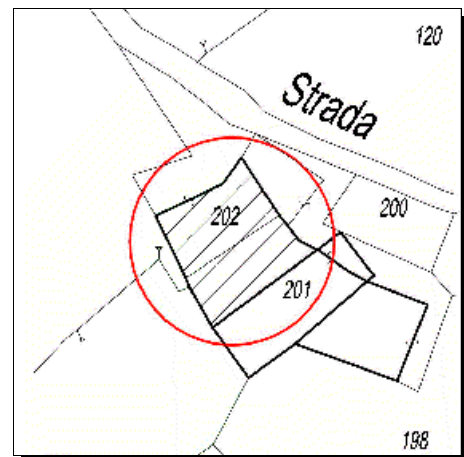

Meurate

Foglio

Mappale

Zona

N° Fabbricato

N° Piani fabbricato

Mansarda

H-media:

Superficie di pianta mq

Superficie totale mq

Volume urbanistico mc

Foto edifici

Riferimento catastale

**Elementi meritevoli di
conservazione e/o
recupero dal punto di vista:**

Classificazione dettagliata: E - EDIFICIO NON RIENTRANTE NELLE PRECEDENTI CATEGORIE

E1 - Edificio inserito nell'ambiente

Meurate

Foglio

Mappale

Zona

N° Fabbricato

N° Piani fabbricato

Mansarda