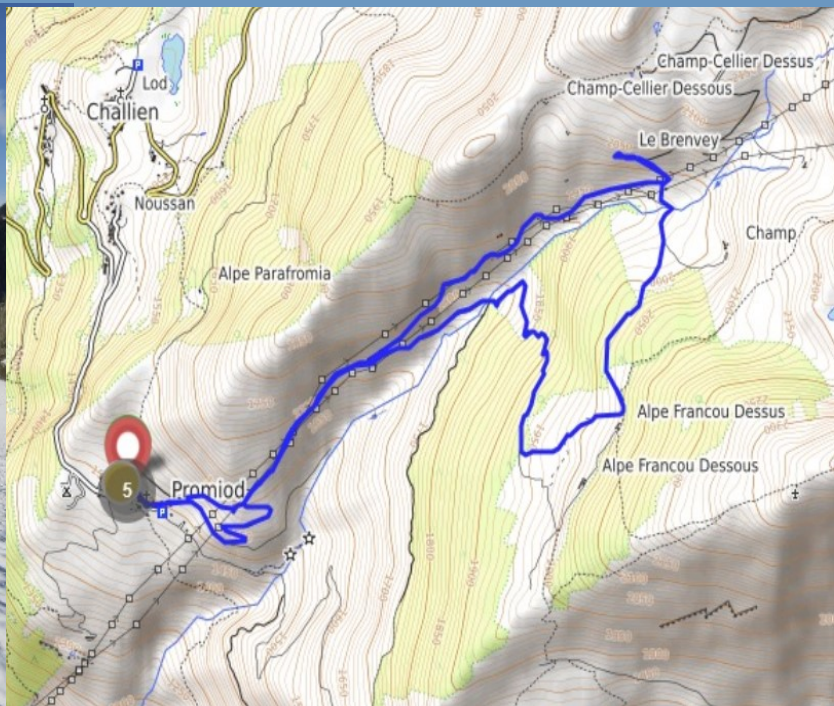

“ESCURSIONE NATURALISTICA A SANTO STEFANO” PERCORSO AD ANELLO PROMIOD – FRANCOU

Promiod - Francou - dislivello 500 m (livello escursionistico)

Possibilità di merenda presso il ristorante Dalai Lama Village

Ritrovo ore 9:30 piazzale di Promiod

GIOVEDÌ 26 DICEMBRE 2024

Prenotazioni entro lunedì 23/12

Partecipazione gratuita con obbligo di prenotazione
alla guida escursionistica naturalistica

Roberto Giunta al n. 3358118731

In caso di maltempo l'escursione verrà rimandata